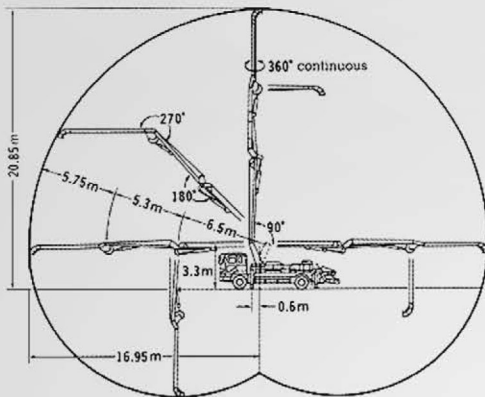

Diagram Pompa