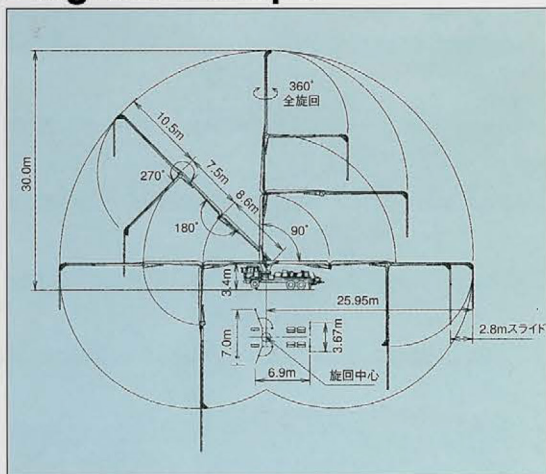

## ● Dimensions

# F 100

IHI IPF  
100B 8E32/4

Foto Pompa

Diagram Pompa

Dimension

Jl. Raya Srengseng No.41 A-B  
Srengseng, Kembangan, Jakarta Barat  
DKI Jakarta, INDONESIA 11630

(+62 21) 587 0525

(+62 21) 589 02871 / (+62 21) 597 0538