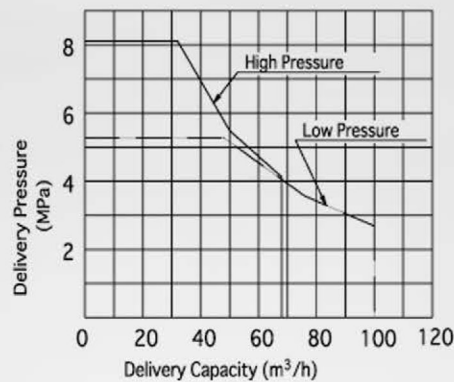

Diagram Pompa