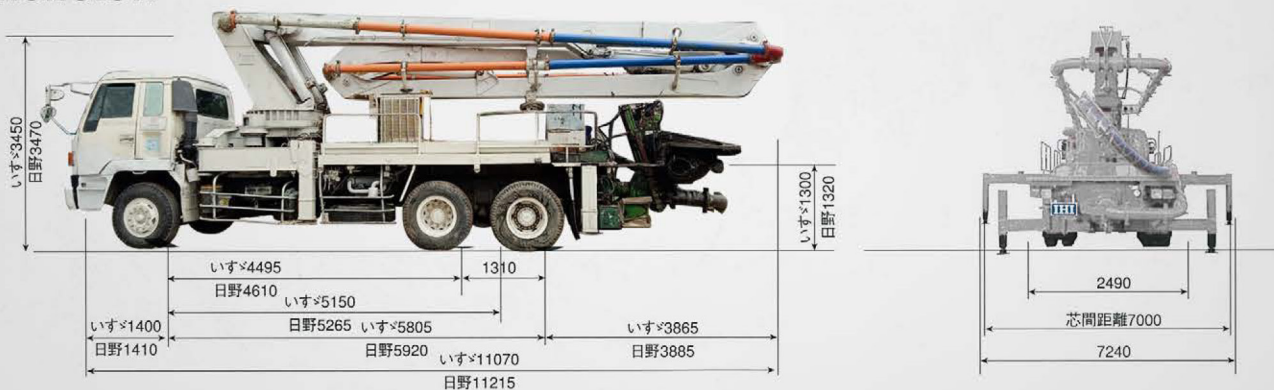

# F 100

IHI IPF  
100B 8E32/4

Foto Pompa

Diagram Pompa

Dimension

Jl. Raya Srengseng No.41 A-B  
Srengseng, Kembangan, Jakarta Barat  
DKI Jakarta, INDONESIA 11630

(+62 21) 587 0525

(+62 21) 589 02871 / (+62 21) 597 0538